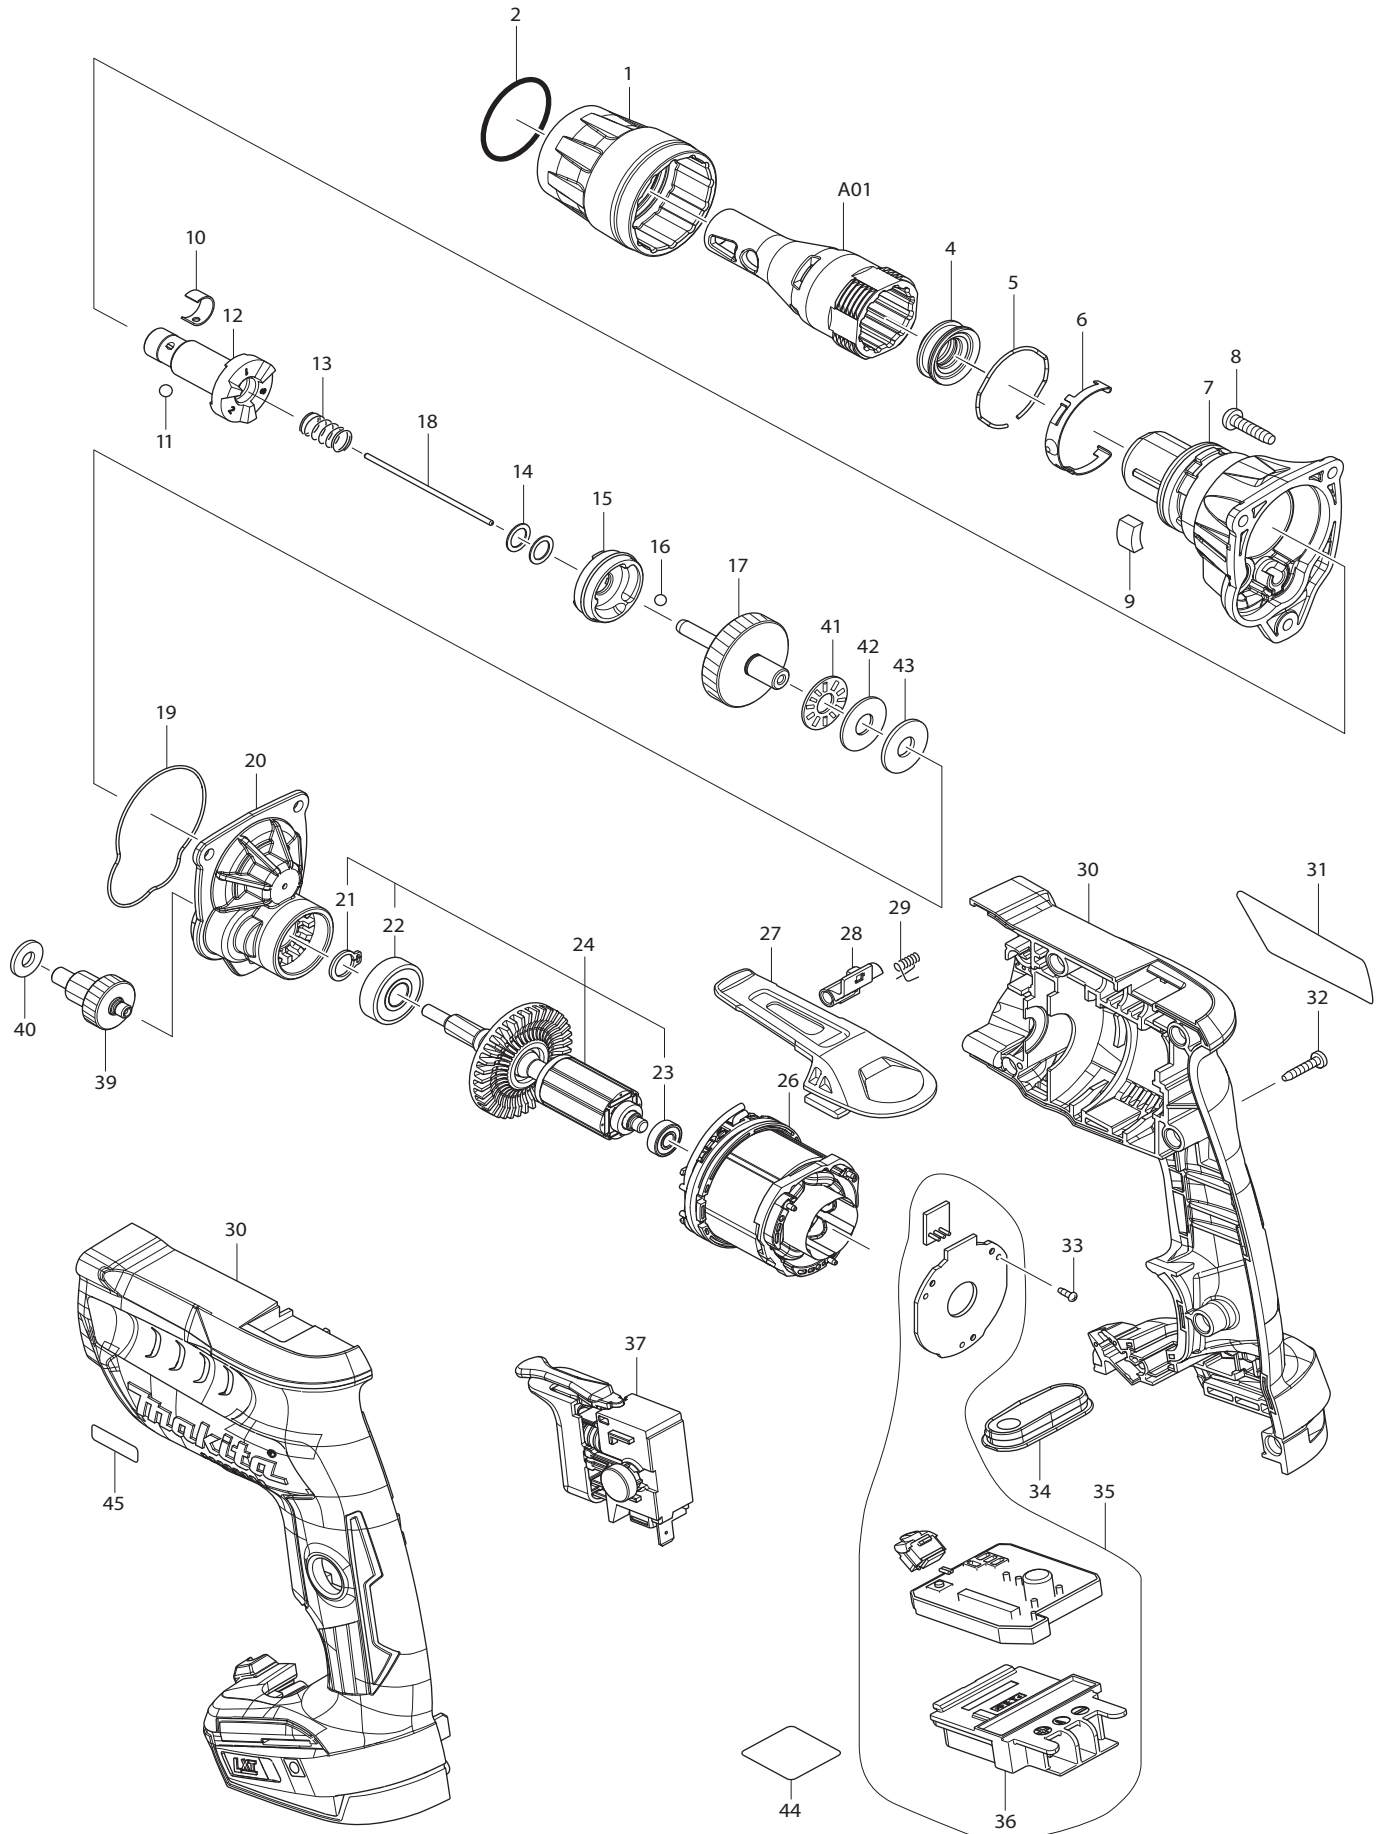

10 - 2016

DFS250Z

18V LXT Brushless Screwdriver

PARTS LIST

Item No	Type	Part No	Description	Qty	Unit
001		455591-0	LOCK RING	1	PC.
002		424235-3	SEAL RING 30	1	PC.
004		424665-8	DUST SEAL SLEEVE	1	PC.
005		234348-0	RING SPRING 30	1	PC.
006		232245-4	LEAF SPRING	1	PC.
007		144156-0	GEAR HOUSING COMPLETE	1	PC.
007	INC.	213796-6	OIL SEAL 11	1	PC.
008	2	265A48-7	TAPPING SCREW M4X18	3	PC.
009		423413-2	RUBBER PLATE	1	PC.
010		232050-9	LEAF SPRING	1	PC.
011		216001-0	STEEL BALL 3.5	1	PC.
012		144159-4	SPINDLE 125S COMPLETE	1	PC.
013		234121-8	COMPRESSION SPRING 8	1	PC.
014		267202-3	FLAT WASHER 8	2	PC.
015		223181-5	CLUTCH CAM 125S	1	PC.
016		216008-6	STEEL BALL 4	3	PC.
017	2	144703-7	GEAR COMPLETE	1	PC.
018		256342-2	ROD 2	1	PC.
019		424928-2	SEAL RING	1	PC.
020		144161-7	GEAR HOUSING COVER COMPLETE	1	PC.
020	INC.	210003-8	BALLBEARING 685ZZ	1	PC.
021		961005-4	RETAINING RING S-9	1	PC.
022		211493-8	BALL BEARING 609DDW	1	PC.
023	2	211157-4	BALL BEARING 695ZZ	1	PC.
024	2	510471-8	ROTOR ASSY	1	PC.
024	2	INC.	Item No. 21-23		
026		629135-4	STATOR	1	PC.
027		162272-6	HOOK	1	PC.
028	1	142908-3	LEVER COMPLETE	1	PC.
029		233619-2	TORSION SPRING 3	1	PC.
030		183F17-5	HOUSING SET	1	SET
030	INC.	263005-3	RUBBER PIN 6	2	PC.
030	INC.	252126-6	HEX LOCKING NUT M4-7	2	PC.
031		852V20-0	NAME PLATE F/DFS250	1	PC.
032		266130-9	TAP SCREW BIND PT 3X16	7	PC.
033		266490-9	TAP SCREW PT M2X6	3	PC.
034		144162-5	SWITCH PLATE COMPLETE	1	PC.
035		620616-1	CONTROLLER COMPLETE	1	PC.